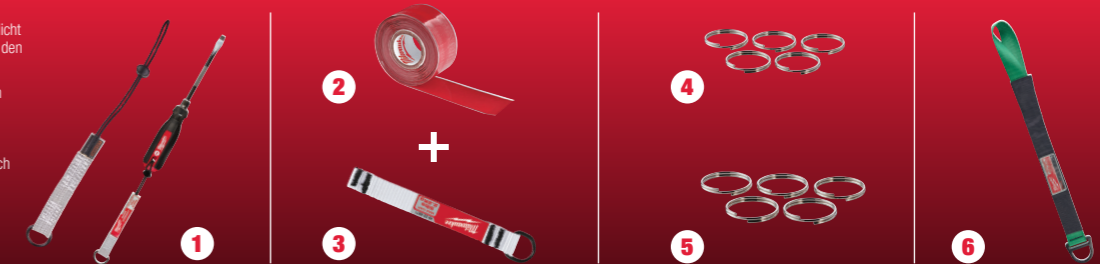

WERKZEUGSICHERUNGS-ZUBEHÖR

- Große Auswahl an Zubehör ermöglicht die Sicherung aller Werkzeuge mit den Absturzsicherungen.
- Leichtes und vielseitiges Verbinden verschiedenster Werkzeuge.
- Starke und sichere Verbindung.
- Umfangreiche Ergänzung im Bereich Arbeitssicherheit.