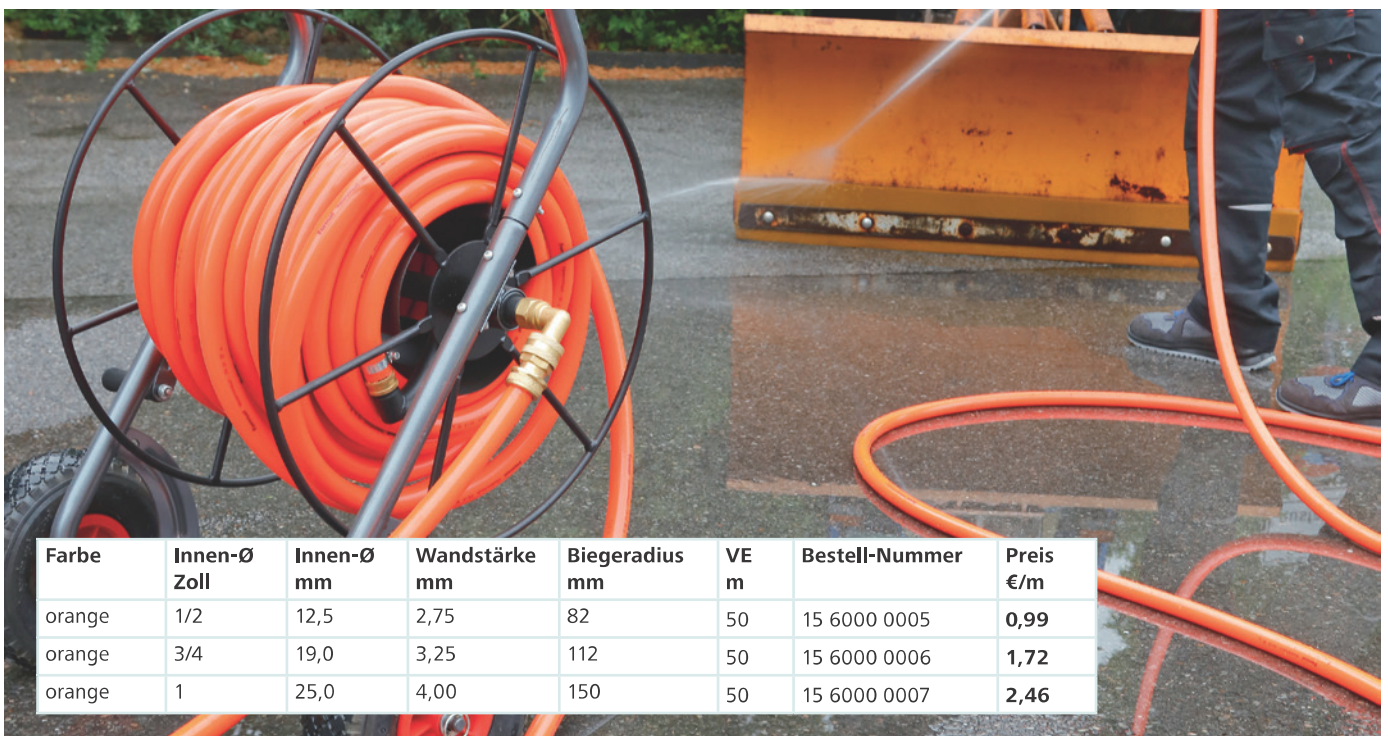

FORMAT Sicherheitswasserschlauch

Der FORMAT Sicherheitswasserschlauch bietet durch seinen 4-schichtigen Aufbau und die leuchtorange-fluoreszierende Decke optimale technische und optische Sicherheit; kein Stolpern oder Überfahren auch bei schlechten Lichtverhältnissen. Die erstklassige Qualität bei Material und Verarbeitung ist garantiert und sorgt für eine sehr hohe Lebensdauer.

Einsatzbereich:

Zur Wasserversorgung und Reinigungsarbeiten in Industrie und Handwerk, Kommunalbetrieben, Hoch- und Tiefbau, Landwirtschaft, Gärtnereien und Haushalt.

Konstruktion:

Seele: PVC, schwarz, glatt
 Einlage: Kreuzgewebe, Polyester
 Decke: PVC, glatt, orange-fluoreszierend
 Betriebsdruck: 9 bar
 Berstdruck: 27 bar
 Temperaturbereich: -15°C bis +60°C

Vorteile:

- Hohe Druckbeständigkeit
- Formstabil durch Kreuzgewebe
- Abriebfeste und UV-beständige Schlauchdecke
- Gut sichtbar auch bei schlechten Lichtverhältnissen und aus großer Entfernung
- bleibt nicht liegen und wird nicht vergessen
- Cadmiumfrei

Sichtbarkeit für mehr Sicherheit

Jeder sechste Arbeitsunfall in Deutschland entsteht durch Stolpern, Stürzen oder Ausrutschen. In Summe sind dies mehr als 250.000 Unfälle, die zum Teil erhebliche gesundheitliche Folgen verursachen. Von 100 meldepflichtigen Unfällen führen drei zu einer Rente. Neben ernsten Folgen für die Betroffenen entstehen beträchtliche Kosten: dem Betrieb und den Berufsgenossenschaften als Träger der gesetzlichen Unfallversicherung lt. einem Bericht des BIA. Oftmals stolpert man, weil man etwas nicht sieht. Der FORMAT Sicherheitswasserschlauch ist leuchtorange-fluoreszierend. Er ist sogar im Dunkeln gut sichtbar und sorgt somit für deutlich mehr Sicherheit.